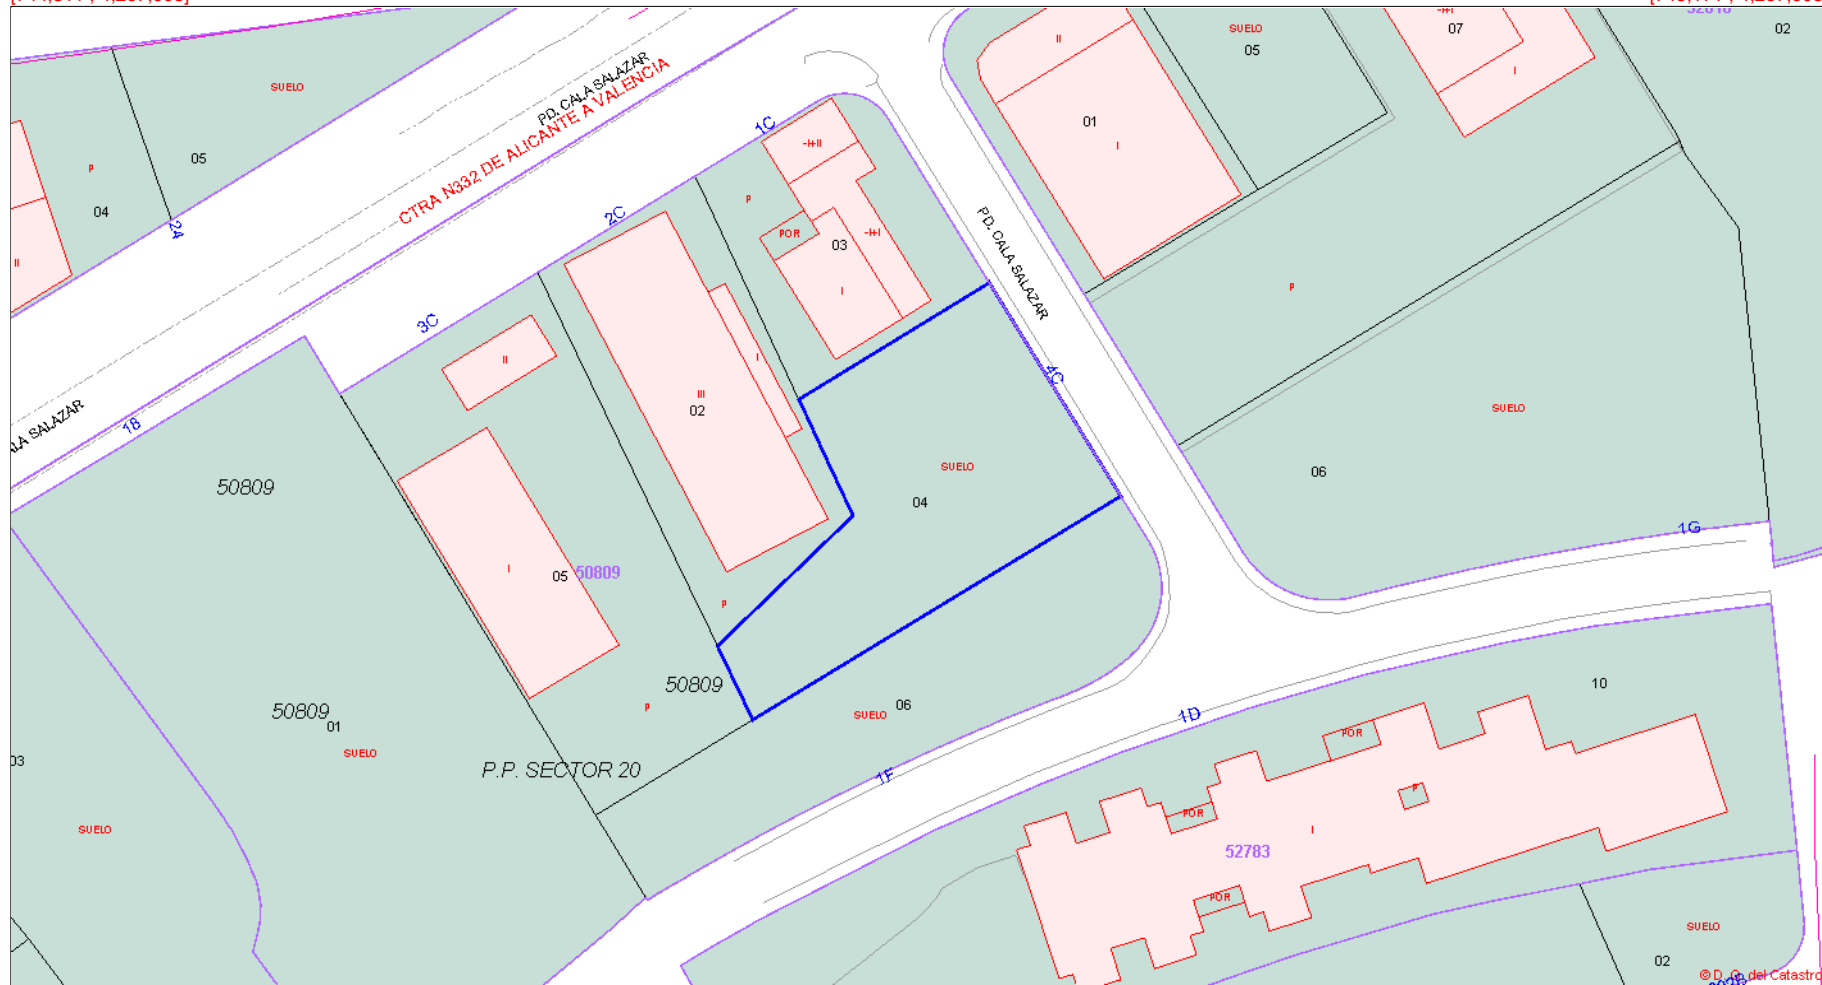

Coordenadas U.T.M. Huso: 30 ETRS89

ESCALA 1:1,500

[744,811 ; 4,267,908]

CARTOGRAFÍA CATASTRAL

Parcela Catastral: 5080904YH4658S

[745,171 ; 4,267,908]

[744,811 ; 4,267,712]

[745,171 ; 4,267,712]